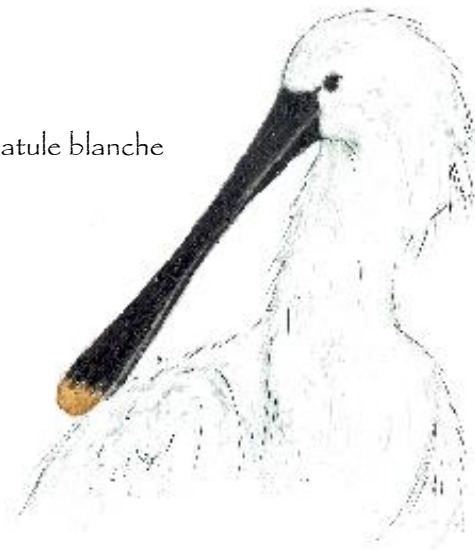

Spatule blanche